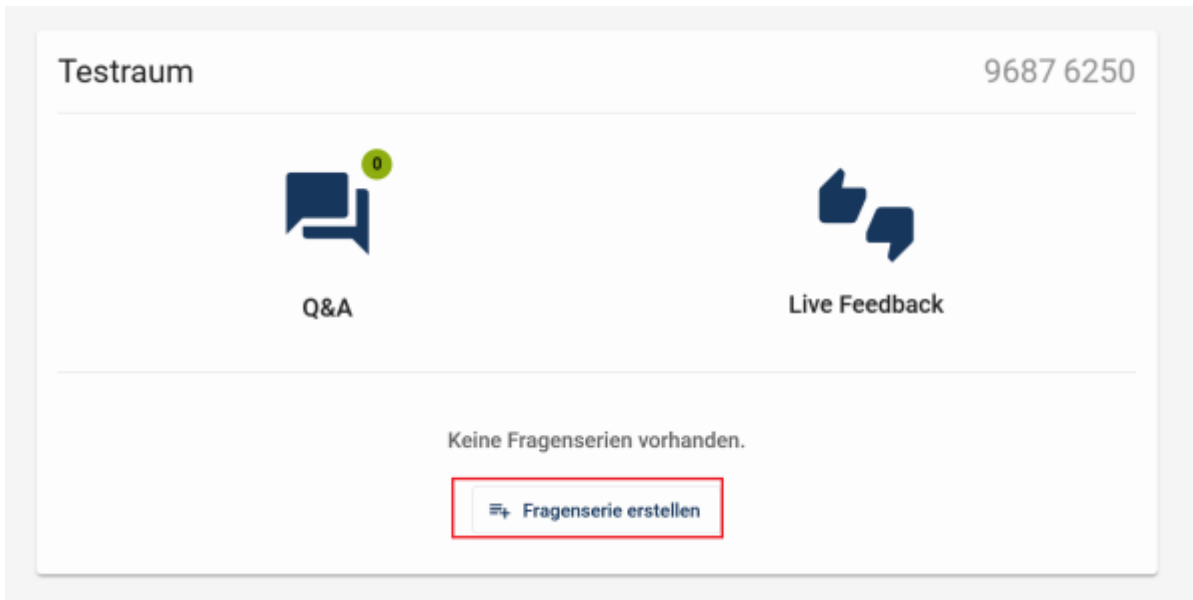

## Fragen in voting.rub.de anlegen

Klicken Sie auf einen Raum unter „Meine Räume“. Im ausgewählten Raum klicken Sie auf „Fragenserie erstellen“. Eine Fragenserie kann aus mehreren Fragen bestehen.

Geben Sie der Fragenserie einen Namen. Bestätigen Sie, indem Sie auf „Anlegen“ klicken.